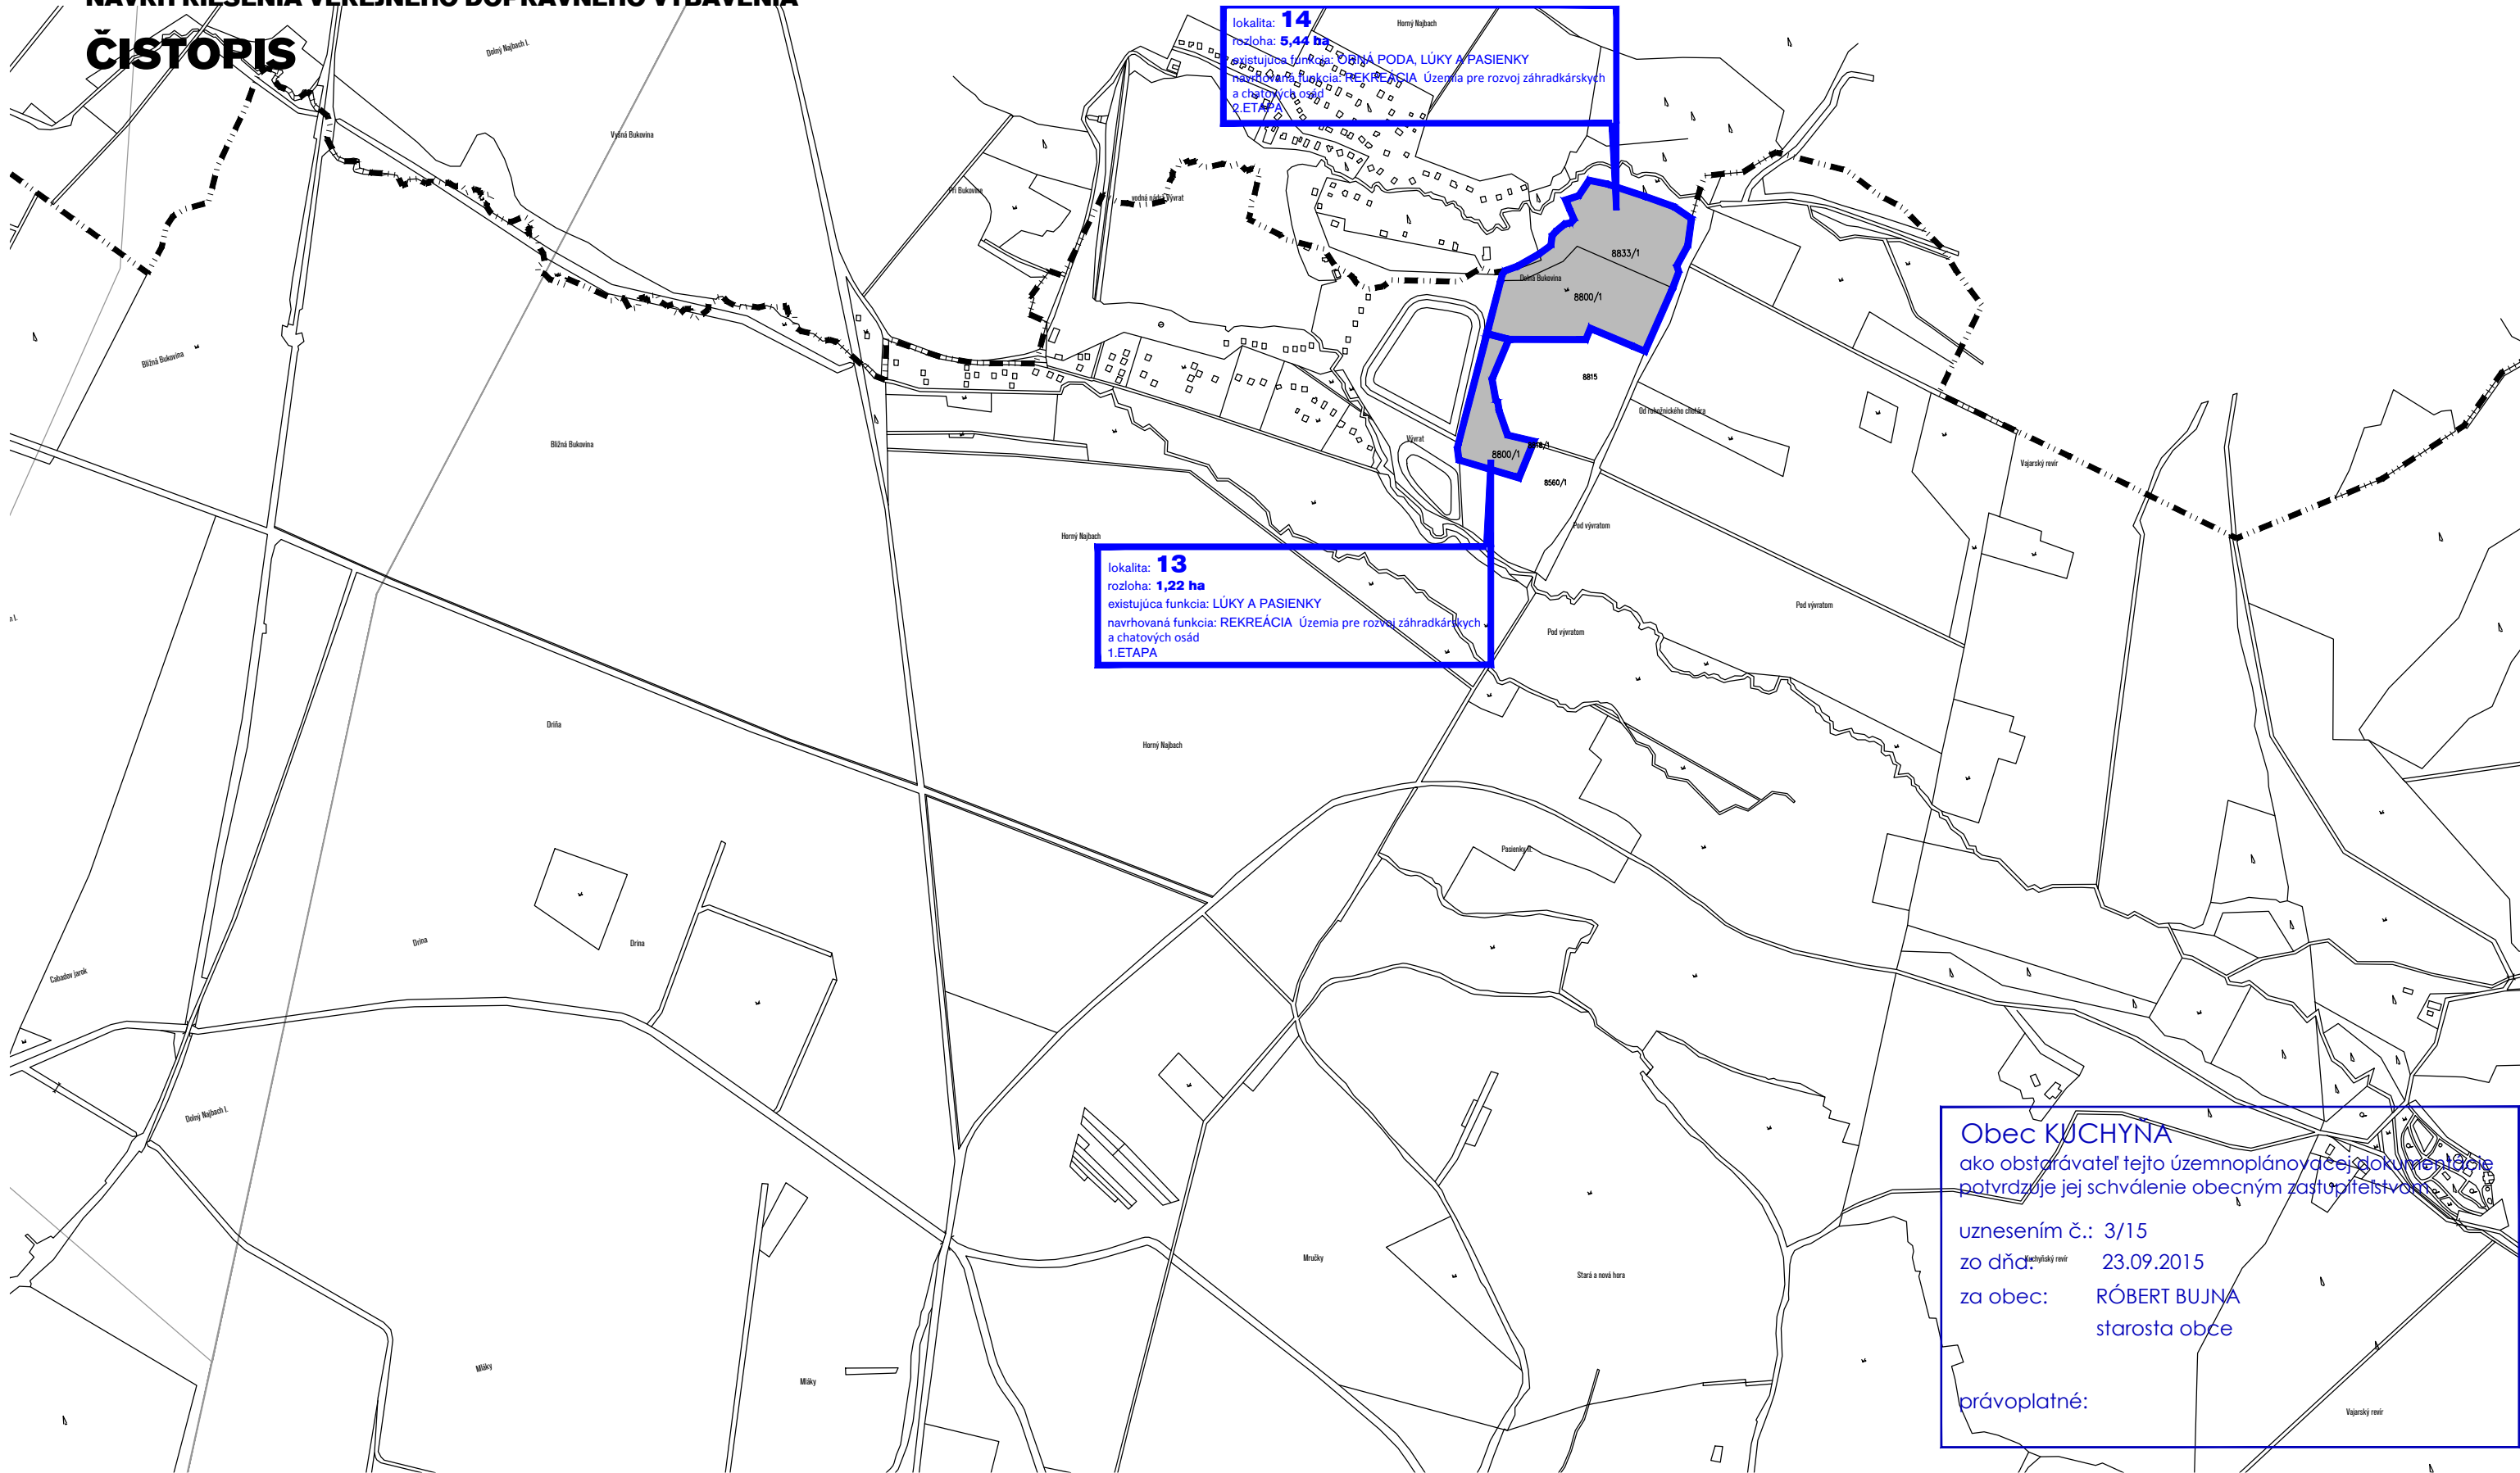

# ÚZEMNÝ PLÁN OBCE KUCHYŇA - ZMENY A DOPLNKY Č. 1/2012

NÁVRH RIEŠENIA VEREJNÉHO DOPRAVNÉHO VYBAVENIA

## ČISTOPIS

lokality: **14**  
 rozloha: **5,44 ha**  
 existujúca funkcia: LÚKY A PASIENKY  
 navrhovaná funkcia: REKREÁCIA Územia pre rozvoj záhradkárskych a chatových osád  
 2. ETAPA

lokality: **13**  
 rozloha: **1,22 ha**  
 existujúca funkcia: LÚKY A PASIENKY  
 navrhovaná funkcia: REKREÁCIA Územia pre rozvoj záhradkárskych a chatových osád  
 1. ETAPA